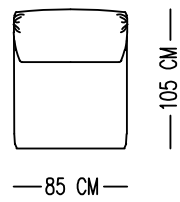

STANDARDS

SOFA - 255 CM

SOFA - 361 CM

MODULES

MODULE 01

MODULE 02 (L-R)

Catalog product-fabric

Enjoy me-14