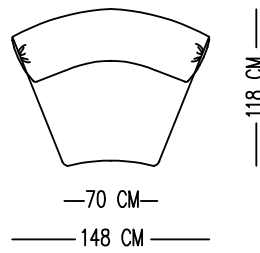

STANDARDS

SOFA - 255 CM

SOFA - 361 CM

MODULES

MODULE 01

MODULE 02 (L-R)

Catalog product-fabric

Enjoy me-14